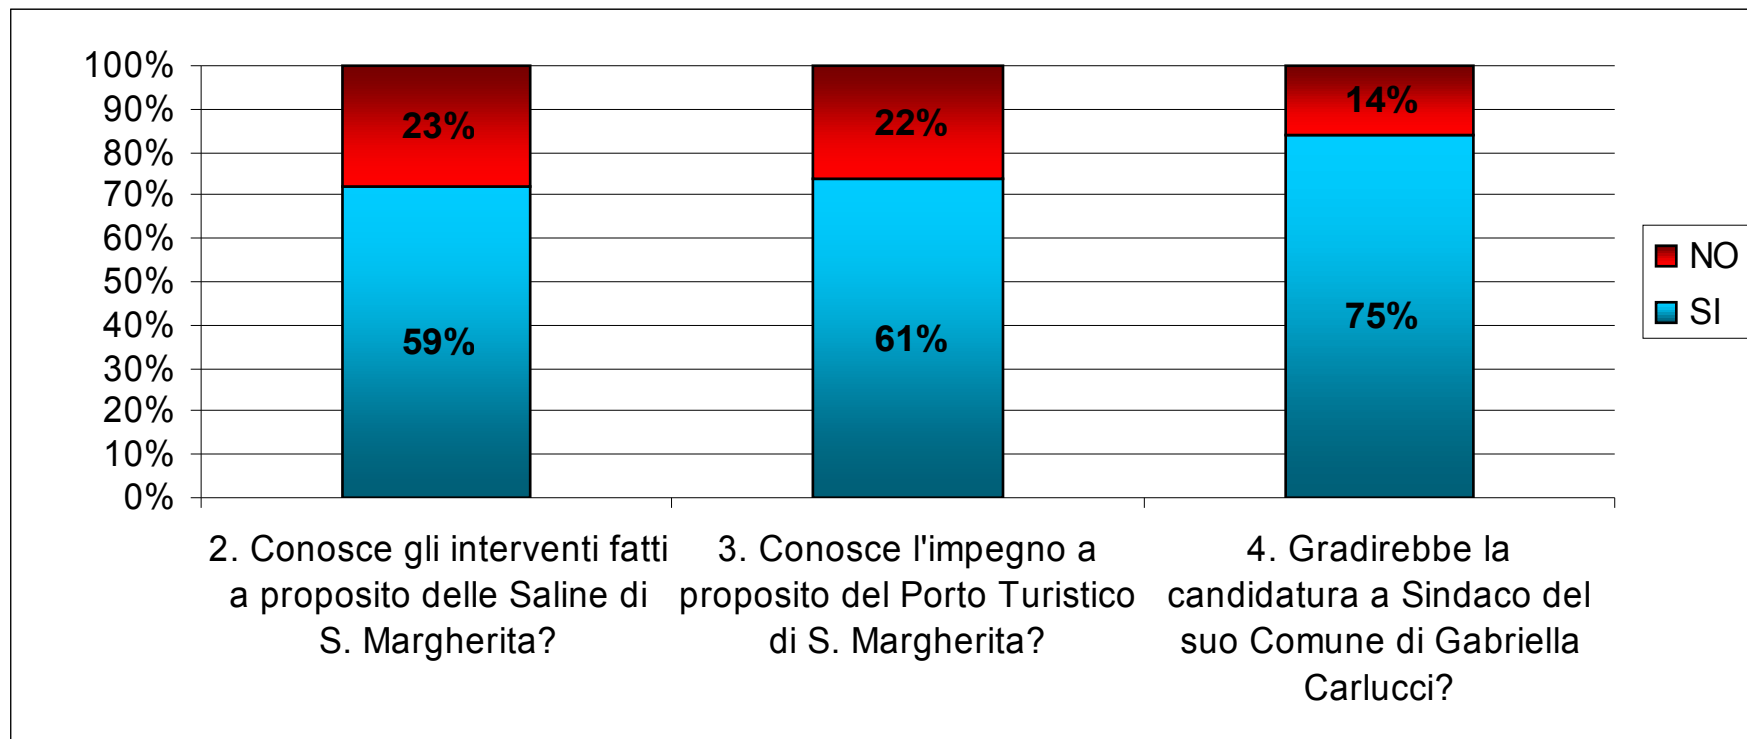

## Sintesi Sondaggio

Dei 418 intervistati, il 60% circa conosce l'impegno di G. Carlucci sui fatti del Comune.

La stessa % si abbassa se consideriamo però il totale campione (734) che porta la notorietà dell'impegno politico sotto il 35%.

|                       | 1. Conosce l'impegno di Gabriella Carlucci nella Regione Puglia? | 2. Conosce gli interventi fatti a proposito delle Saline di S. Margherita? | 3. Conosce l'impegno a proposito del Porto Turistico di S. Margherita? | 4. Gradirebbe la candidatura a Sindaco del suo Comune di Gabriella Carlucci? | 5. Come giudica l'impegno di Gabriella Carlucci (voto 1 - 5 ) |
|-----------------------|--|--|--|--|---|
| SI                    | 414  | 248  | 257  | 313  |   |
| NO                    | 320  | 170  | 161  | 105  |   |
| <b>Tot.</b>           | <b>734</b>   | <b>418</b>   | <b>418</b>   | <b>418</b>   |   |
| <b>Media giudizio</b> |  |  |  |  | <b>3,9</b>  |
| SI                    | 56%  | 59%  | 61%  | 75%  |   |
| NO                    | 44%  | 23%  | 22%  | 14%  |   |

# Sintesi Risultati

## Sintesi Sondaggio (dati %)

La maggior parte dei partecipanti (**418**) hanno comunque mostrato parere favorevole : **75%**.

Quindi buon percepito di immagine globale anche se il dato precedente rivela una poco conoscenza generale nel comune dell'attività svolta.