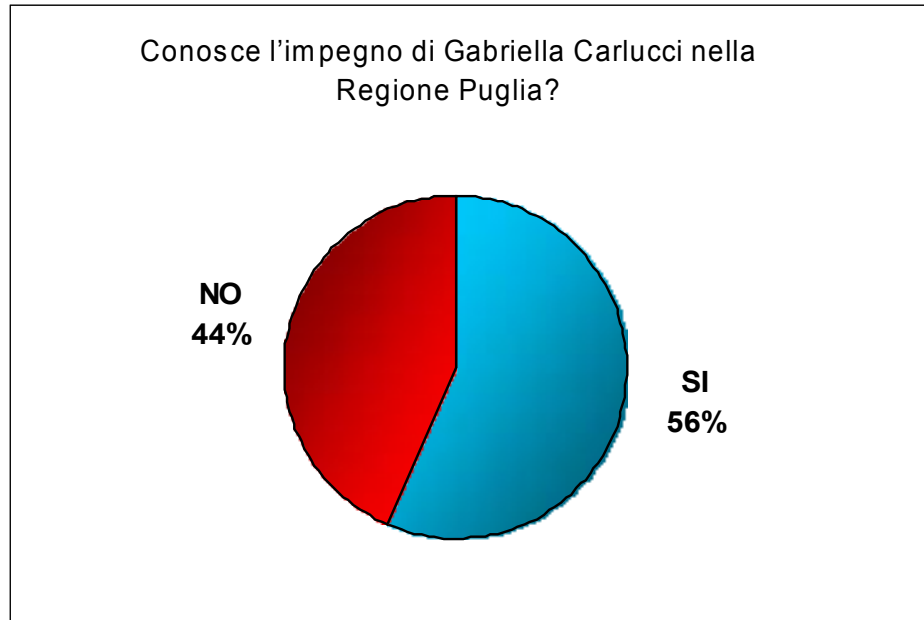

Sintesi Risultati

Conoscenza Impegno Gabriella Carlucci

Il 56% degli intervistati conosceva e ha partecipato al sondaggio.

Il 44% (cioè 320 su 734) non conosceva l'impegno dell'On Onorevole

4 persone dei 320 hanno comunque fatto l'intervista esprimendo parere favorevole alla domanda sulla candidatura a Sindaco.